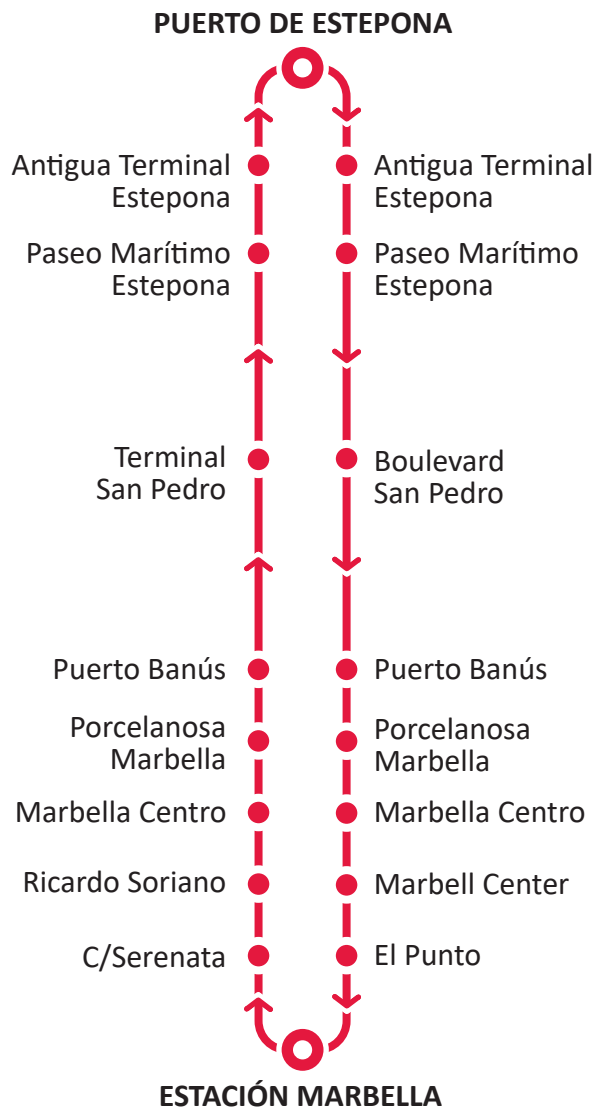

www.portillo-ctsa.com

Información / Information 955 038 665

Marbella - San Pedro: **1,22 €**
San Pedro - Estepona: **1,71 €**
Marbella - Estepona: **3,22 €**